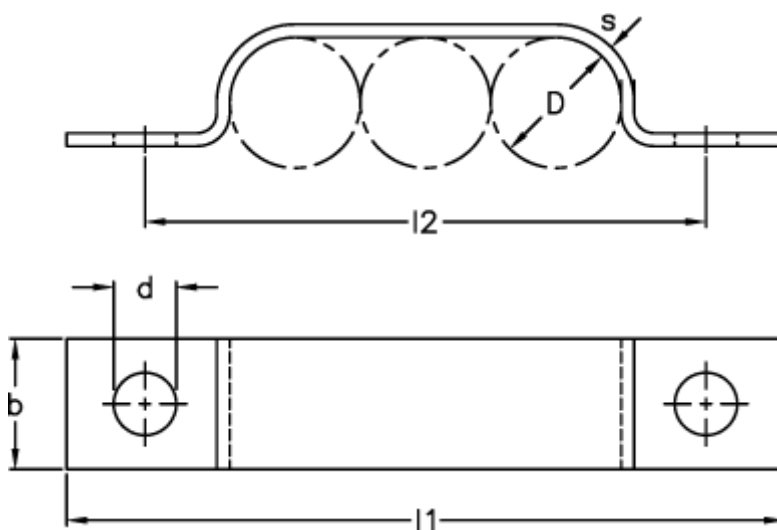

Varenummer: 025128980304
Beskrivelse: Norma rørbøjle type 512
BSL 3 x 4 DIN 72573 W1

Mål

b = 10
D = 4
d = 4.8
l1 = 39
l2 = 27
s = 1.0